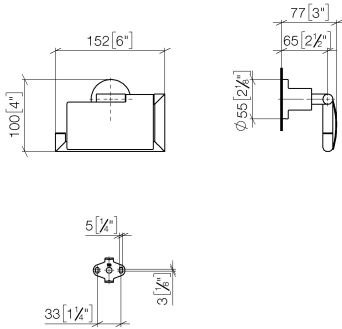

83 510 892

- Breite 152 mm
- Höhe 100 mm
- Rosette Ø 55 mm
- Ausladung 77 mm

	Dark Platinum gebürstet	83 510 892-99
	Chrom	83 510 892-00
	Platin gebürstet	83 510 892-06
	Platin	83 510 892-08
	Dark Chrome	83 510 892-19
	Messing gebürstet (23kt Gold)	83 510 892-28
	Schwarz matt	83 510 892-33
	Champagne gebürstet (22kt Gold)	83 510 892-46
	Champagne (22kt Gold)	83 510 892-47
	Chrom gebürstet	83 510 892-93

83 510 892

mm [inches]

83 510 892

Ersatzteile für die
anderen
Oberflächenvarianten
finden Sie hier:
Chrom

Ersatzteilstückliste

Nr.	Artikelnummer	Benennung	Verbaumenge	Lieferzeit
1	05 17 20 739 00 90	Befestigungssatz	1	2
2	09 30 30 071 90	Schraube	1	2
3	09 30 11 046 90	Scheibe	1	2
4	08 17 89 505-99	Halter	1	30
5	04 31 11 113 00 90	Stift	1	2
6	05 17 89 553 00-99	Halter	1	30
7	90 31 11 038 00 90	Stift	2	2
8	08 11 02 514-99	Deckel	1	30
9	90 28 22 641 00-99	Halter	1	30