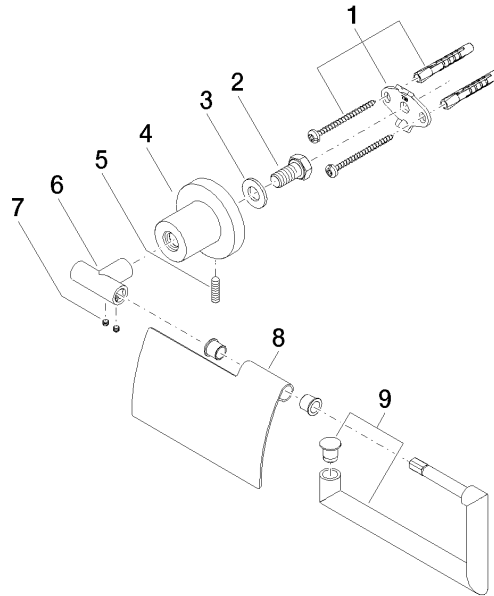

83 510 892

- Breite 152 mm
- Höhe 100 mm
- Rosette Ø 55 mm
- Ausladung 77 mm

	Dark Platinum gebürstet	83 510 892-99
	Chrom	83 510 892-00
	Platin gebürstet	83 510 892-06
	Platin	83 510 892-08
	Dark Chrome	83 510 892-19
	Messing gebürstet (23kt Gold)	83 510 892-28
	Schwarz matt	83 510 892-33
	Champagne gebürstet (22kt Gold)	83 510 892-46
	Champagne (22kt Gold)	83 510 892-47
	Chrom gebürstet	83 510 892-93

83 510 892

mm [inches]

83 510 892

Ersatzteile für die
anderen
Oberflächenvarianten
finden Sie hier:
Chrom

Ersatzteilstückliste

Nr.	Artikelnummer	Benennung	Verbaumenge	Lieferzeit
1	05 17 20 739 00 90	Befestigungssatz	1	2
2	09 30 30 071 90	Schraube	1	2
3	09 30 11 046 90	Scheibe	1	2
4	08 17 89 505-99	Halter	1	30
5	04 31 11 113 00 90	Stift	1	2
6	05 17 89 553 00-99	Halter	1	30
7	90 31 11 038 00 90	Stift	2	2
8	08 11 02 514-99	Deckel	1	30
9	90 28 22 641 00-99	Halter	1	30